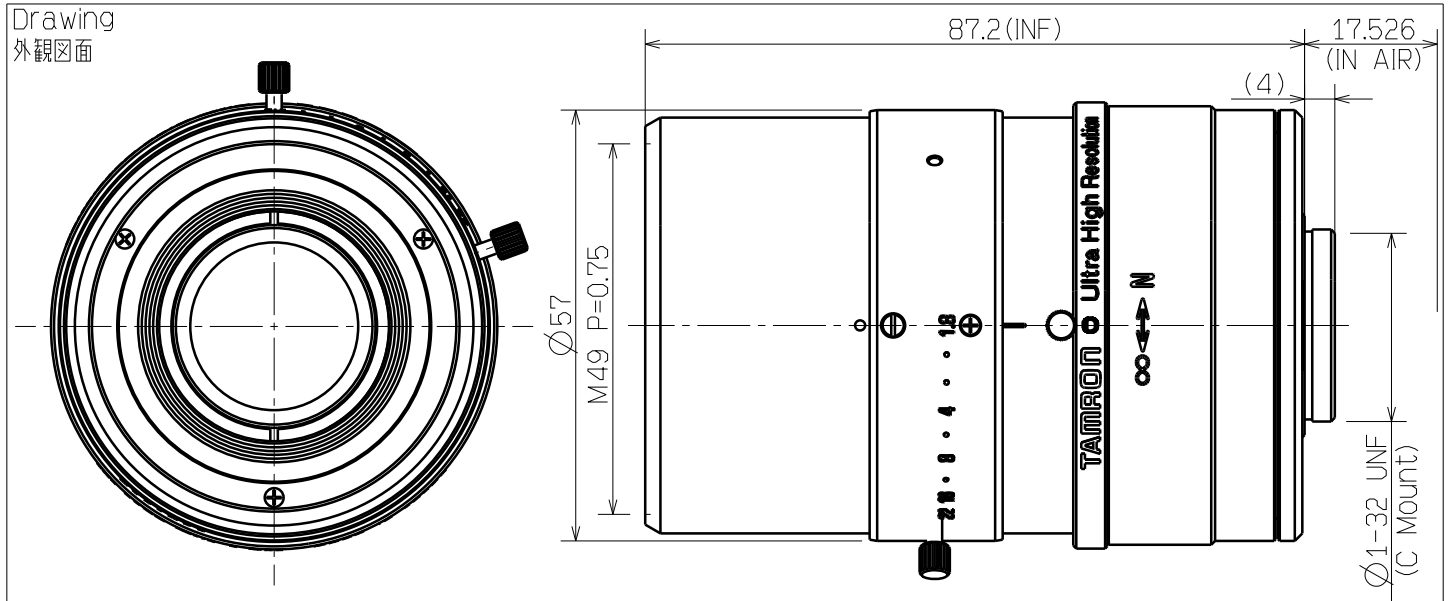

M23FM35

Imager Size イメージャーサイズ		2/3
Mount Type マウント		C
Focal Length 焦点距離		35 mm
Aperture Range 絞り範囲		F / 1.8 ~ 22
Angle of View (Horizontal x Vertical) 画角 (水平 x 垂直)	2/3	14.4° x 10.8°
	1/2	10.5° x 7.8°
	1/3	7.8° x 5.9°
Focus Range フォーカス範囲		0.15m ~ ∞
Operation 操作方法	Focus フォーカス	Manual w/lock 手動ロック付き
	IRIS アイリス	Manual w/lock 手動ロック付き
Filter Size フィルター径		M49 P=0.75
Back Focus (in air) バックフォーカス (in air)		14.494mm (in air)
Wave Length 対応波長		Visible Light 可視光域
Weight 質量		388g
Operation Temperature 動作温度範囲		-10°C ~ +70°C